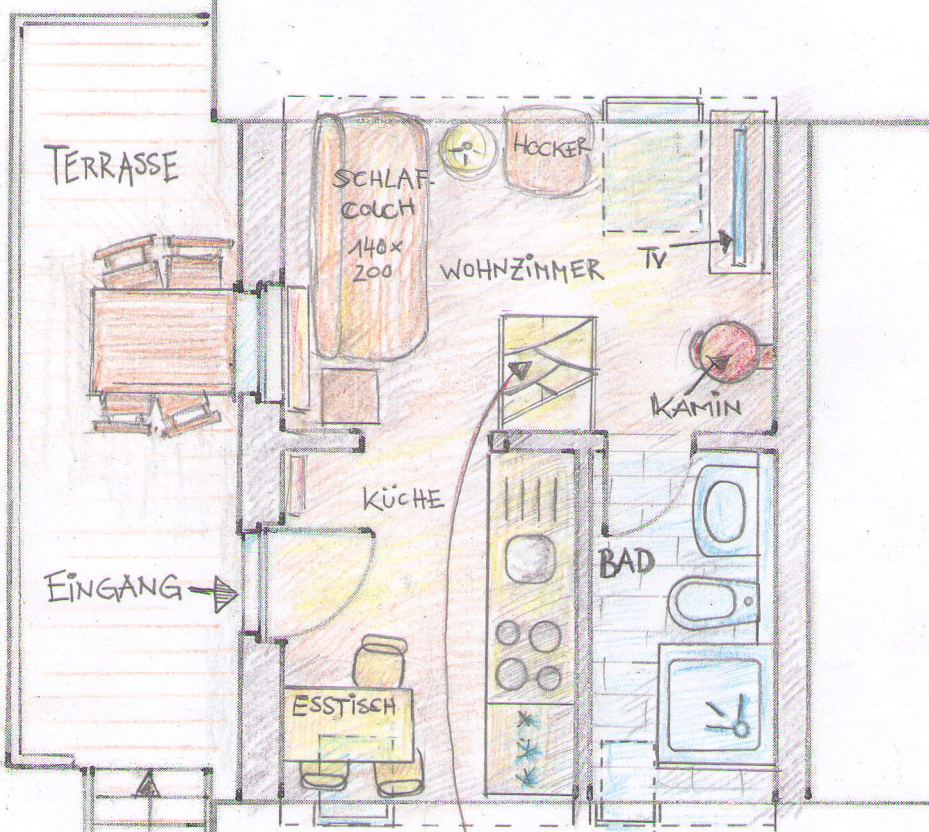

↑ SEE
ca. 100 m
SEESEITE

FERIENWOHNUNG
ca. 38 qm - für
2 PERSONEN +
2 Personen Aufbettung

OBERGESCHOSS

AUFGANG
GALERIE
SCHLAFBÖDEN mit
DOPPELBETT 140x200